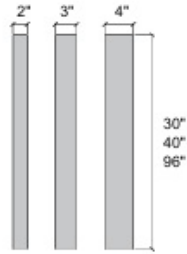

## VANITY CABINETS

VSB24/VSB27/VSB30  
VSB33/VSB36/VSB39

VD12-3/VD15-3  
VD18-3/VD21-3

VD12-1/VD15-1  
VD18-1/VD21-1

VD24-1

VSBD24/VSBD27/VSBD30  
VSBD33/VSBD36/VSBD39

**Solid Filler**  
 F2x30/F3x30  
 F2x40/F3x40/F4x40  
 F2x96/F3x96

**Base End Panel (3/4" thickness)**  
 BEP18mmx25"x35"  
 BEP18mmx25-3/4"x35"

**Wall End Panel (3/4" Thickness)**  
 WEP18mmx13"x31-1/2"  
 WEP18mmx13"x41-1/2"

**Base End Door**  
 BED24x30  
 BED25x30

**Crown Moulding**  
 CM8x2-1/2  
 CM8x3-3/4