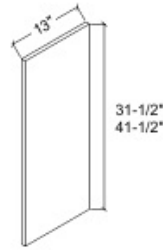

## PANTRY CABINETS

W301224/W301824/W302224  
&  
OVD3072

WP153024/WP183024/WP213024  
WP153624/WP183624/WP213624  
WP154024/WP184024/WP214024  
&  
WP1554/WP1854/WP2154

WP243024/WP273024/WP303024  
WP243624/WP273624/WP303624  
WP244024/WP274024/WP304024  
&  
WP2454/WP2754/WP3054

## VANITY CABINETS

VSB24/VSB27/VSB30  
VSB33/VSB36/VSB39

VD12-3/VD15-3  
VD18-3/VD21-3

VD12-1/VD15-1  
VD18-1/VD21-1

VD24-1

VSBD24/VSBD27/VSBD30  
VSBD33/VSBD36/VSBD39

**Solid Filler**  
 F2x30/F3x30  
 F2x40/F3x40/F4x40  
 F2x96/F3x96

**Base End Panel (3/4" thickness)**  
 BEP18mmx25"x35"  
 BEP18mmx25-3/4"x35"

**Wall End Panel (3/4" Thickness)**  
 WEP18mmx13"x31-1/2"  
 WEP18mmx13"x41-1/2"

**Base End Door**  
 BED24x30  
 BED25x30

**Crown Moulding**  
 CM8x2-1/2  
 CM8x3-3/4