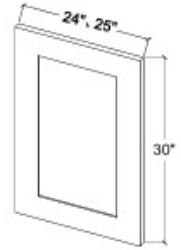

## PANTRY CABINETS

W301224/W301824/W302224  
&  
OVD3072

WP153024/WP183024/WP213024  
WP153624/WP183624/WP213624  
WP154024/WP184024/WP214024  
&  
WP1554/WP1854/WP2154

WP243024/WP273024/WP303024  
WP243624/WP273624/WP303624  
WP244024/WP274024/WP304024  
&  
WP2454/WP2754/WP3054

## VANITY CABINETS

VSB24/VSB27/VSB30  
VSB33/VSB36/VSB39

VD12-3/VD15-3  
VD18-3/VD21-3

VD12-1/VD15-1  
VD18-1/VD21-1

VD24-1

VSBD24/VSBD27/VSBD30  
VSBD33/VSBD36/VSBD39

**Solid Filler**  
 F2x30/F3x30  
 F2x40/F3x40/F4x40  
 F2x96/F3x96

**Base End Panel (3/4" thickness)**  
 BEP18mmx25"x35"  
 BEP18mmx25-3/4"x35"

**Wall End Panel (3/4" Thickness)**  
 WEP18mmx13"x31-1/2"  
 WEP18mmx13"x41-1/2"

**Base End Door**  
 BED24x30  
 BED25x30

**Crown Moulding**  
 CM8x2-1/2  
 CM8x3-3/4