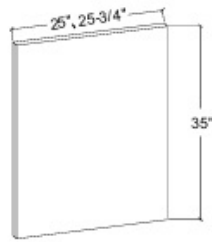

## VANITY CABINETS

VSB24/VSB27/VSB30  
VSB33/VSB36/VSB39

VD12-3/VD15-3  
VD18-3/VD21-3

VD12-1/VD15-1  
VD18-1/VD21-1

VD24-1

VSBD24/VSBD27/VSBD30  
VSBD33/VSBD36/VSBD39

**Solid Filler**  
 F2x30/F3x30  
 F2x40/F3x40/F4x40  
 F2x96/F3x96

**Base End Panel (3/4" thickness)**  
 BEP18mmx25"x35"  
 BEP18mmx25-3/4"x35"

**Wall End Panel (3/4" Thickness)**  
 WEP18mmx13"x31-1/2"  
 WEP18mmx13"x41-1/2"

**Base End Door**  
 BED24x30  
 BED25x30

**Crown Moulding**  
 CM8x2-1/2  
 CM8x3-3/4